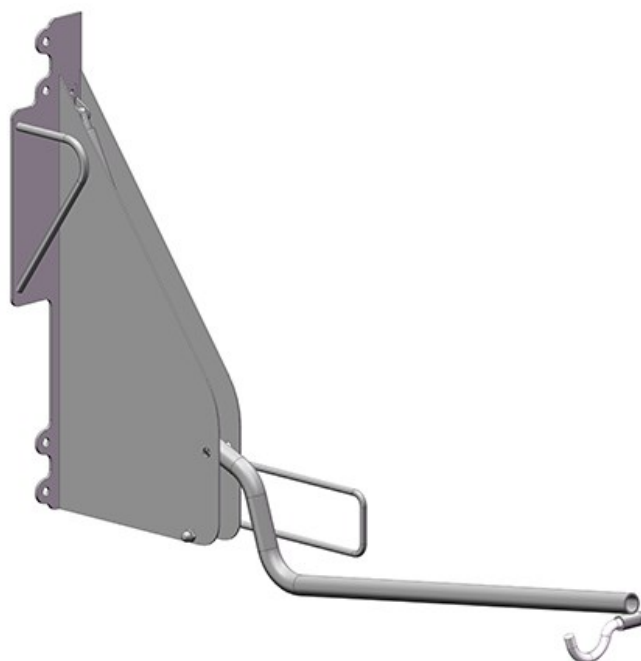

Est 1990

Bike Lift

Bike Lift er et enkelt cykelstativ til placering på væggen. Cykelholderen har en gasfjeder, der hjælper med at løfte cyklen på plads.

Modeller

ARTIKLER / BESKRIVELSE	HØJDE X BREDDE (MM)	CC (MM)
 500-1A Wall Hook Assistance	934x805	